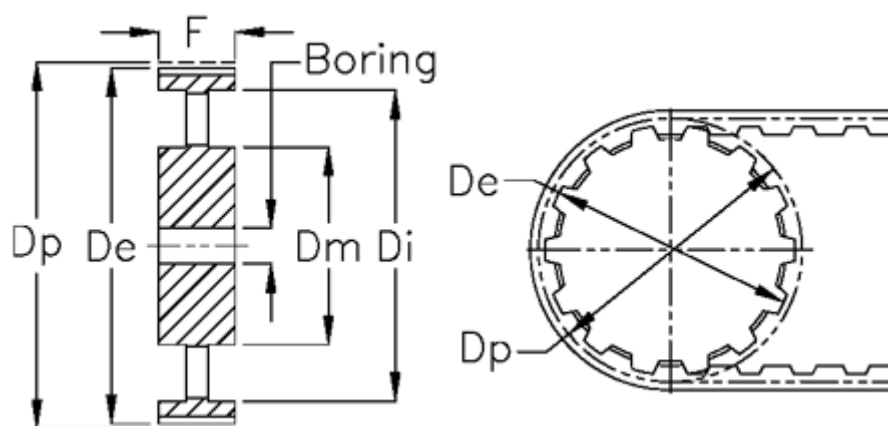

Varenummer: 604145072170
Beskrivelse: Tandremskive med nav
HTD 72 14M 170

Mål

| | |
|----------------|----------------|
| Boring = 32 | Tandantal = 72 |
| Bredde = 170 | Type = 14M |
| D_e = 318.06 | Vægt = 32.83 |
| D_i = 133 | |
| D_m = 150 | |
| D_p = 320.86 | |
| F = 278 | |
| L = 133 | |